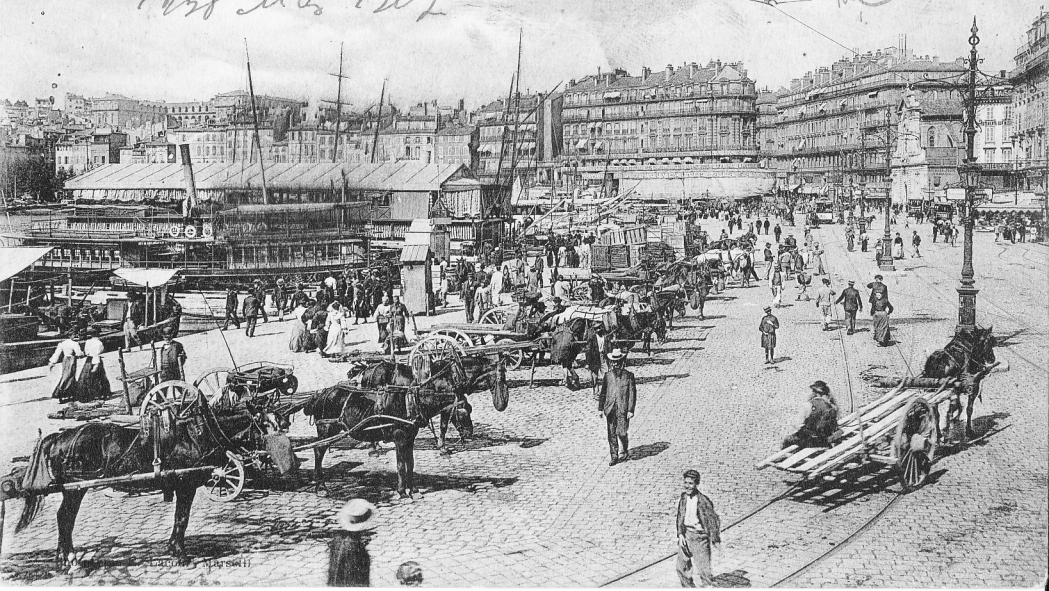

30 - Marseille - Le Quai de la Fraternité

17 Mars 1872